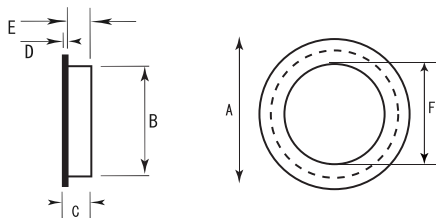

製品仕様

※下記サイズはあくまでも参考標準寸法です。多少の誤差が発生いたします。実際のサイズは現物の採寸をお願い致します。
※オーダーメイド商品のため、ロットにより色が異なる場合がございます。ご了承ください。

引戸用 丸

真鍮製	A (外寸)	B (裏寸)	C (全高)	D (表厚)	E (ツバ下)	F (内寸)	G	
大	69φ	61φ	8	2.5	5.5	59.5φ	7	※単位：mm
中	50φ	43φ	7.5	2	5.5	41.5φ	6	

引戸用 角

真鍮製	A×a (外寸)	B×b (裏寸)	C (全高)	D (表厚)	E (ツバ下)	F×f (内寸)	G	
大	69φ	61φ	8	2.5	5.5	59.5φ	7	※単位：mm

開戸用

	A (外寸)	B (裏寸)	C (全高)	D (表厚)	E (ツバ下)	F (内寸)	G	
大	60φ	50φ	12.5	1.5	11	40φ	7	※単位：mm

谷元フスマ工飾が運営する「和室リフォーム本舗」では全ての華引手をご購入できます。