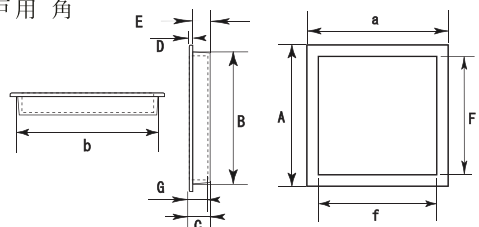

製品仕様

※下記サイズはあくまでも参考標準寸法です。多少の誤差が発生いたします。実際のサイズは現物の採寸をお願い致します。
※オーダーメイド商品のため、ロットにより色が異なる場合がございます。ご了承ください。

引戸用 丸

真鍮製	A (外寸)	B (裏寸)	C (全高)	D (表厚)	E (ツバ下)	F (内寸)	G	
大	69φ	61φ	8	2.5	5.5	59.5φ	7	※単位：mm
中	50φ	43φ	7.5	2	5.5	41.5φ	6	

引戸用 角

真鍮製	A×a (外寸)	B×b (裏寸)	C (全高)	D (表厚)	E (ツバ下)	F×f (内寸)	G	
大	69φ	61φ	8	2.5	5.5	59.5φ	7	※単位：mm

開戸用

	A (外寸)	B (裏寸)	C (全高)	D (表厚)	E (ツバ下)	F (内寸)	G	
大	60φ	50φ	12.5	1.5	11	40φ	7	※単位：mm

谷元フスマ工飾が運営する「和室リフォーム本舗」では全ての華引手をご購入できます。