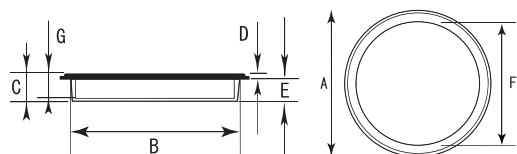

製品仕様

※下記サイズはあくまでも参考標準寸法です。多少の誤差が発生いたします。実際のサイズは現物の採寸をお願い致します。
※オーダーメイド商品のため、ロットにより色が異なる場合がございます。ご了承ください。

引戸用 丸

真鍮製	A (外寸)	B (裏寸)	C (全高)	D (表厚)	E (ツバ下)	F (内寸)	G	
大	69φ	61φ	8	2.5	5.5	59.5φ	7	※単位：mm
中	50φ	43φ	7.5	2	5.5	41.5φ	6	

引戸用 角

真鍮製	A×a (外寸)	B×b (裏寸)	C (全高)	D (表厚)	E (ツバ下)	F×f (内寸)	G	
大	69φ	61φ	8	2.5	5.5	59.5φ	7	※単位：mm

開戸用

	A (外寸)	B (裏寸)	C (全高)	D (表厚)	E (ツバ下)	F (内寸)	G	
大	60φ	50φ	12.5	1.5	11	40φ	7	※単位：mm

谷元フスマ工飾が運営する「和室リフォーム本舗」では全ての華引手をご購入できます。