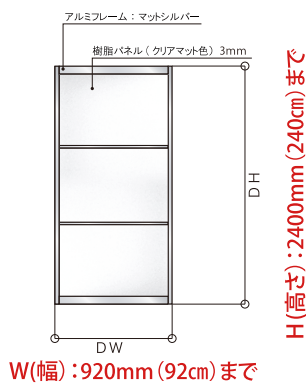

③ デザイン・カラー

シルバー

ブラック

- ・アムフフレームはシルバーとブラックの2種類
- ・樹脂パネルは2枚タイプと5枚タイプの2種類
- ・インテリアのイメージに合わせられる

④ 優しい光を通す樹脂パネル

部屋が広く見えます！

- ・樹脂板なので、割れずに安心
- ・室内空間に光と暖かみを取り入れる
- ・お部屋が広く見える

製品仕様

品名	アルマジ
寸法	
DH	2400mmまで
DW	920mmまで
部材詳細	
パネル	HPCK-30
上 棧	TN-400
中 棧	TN-300
下 棧	TS-430
縦 框	TN-26
戸車	TRU-20
戸当り	TKD-200
備考	
製作・施工は、現場実測による	

良いものが安くの理由。

① お客様のご協力があるから。

お客様ご自身に
サイズをはかって
いただく。

お客様ご自身に
ふすま・建具の
取り付けを
していただく。

② 工場から、直販だから。

製品スペック

アルミフレーム：マットシルバー色・マットブラック色の2色
パネ ル：樹脂パネル クリアマット3mm
仕 様：敷居溝にレールを取付（レールは、商品に同封いたします。）

製品価格

35,000円～
仕上りの高さ 2400mm まで、仕上りの幅 920mm まで対応
（※上記のサイズより大きい場合はご相談ください。）

※このチラシの写真はイメージです。実物と色は異なる場合があります。