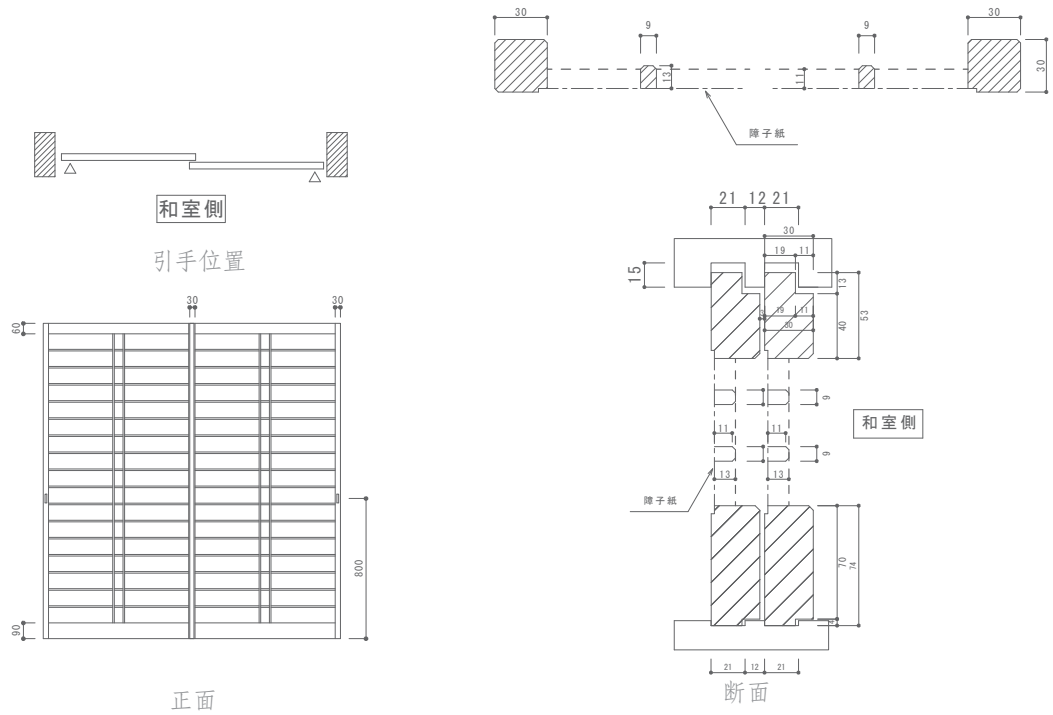

木製障子詳細

材種

木地製品

スプルース

米杉

米檜

内地杉