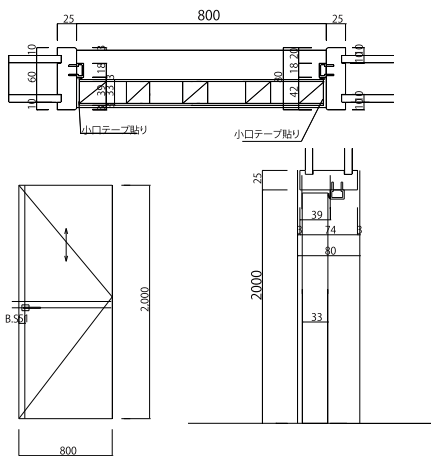

## 製品仕様

品名	シンプルスタイルドア
寸法	
DH	2120mmまで
DW	920mmまで
商品詳細	
面材	オレフィンシート合板
小口	テープ貼り
金物	
レバー	空錠
ハンドル	
丁番	
備考	製作・施工は、現場実測による