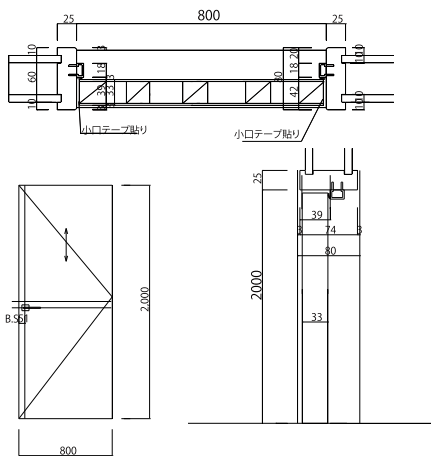

※写真はイメージです。
実物と色は異なる場合があります。

- ・取手のお色目は3種類
- ・どんなお部屋にも合いやすい

⑤ 優しい光を通す樹脂パネル 部屋が広く見えます! ※WGシリーズ

- ・樹脂板なので、割れずに安心
- ・優しい光を通す
- ・お部屋が広く見える

⑥ オールインワン 必要なものが全部そろろう

- ・取手や丁番など必要なものを全てセットでお届け

製品仕様

品名	シンプルスタイルドア
寸法	
DH	2120mmまで
DW	920mmまで
商品詳細	
面材	オレフィンシート合板
小口	テープ貼り
金物	
レバー	空錠
ハンドル	
丁番	
備考	製作・施工は、現場実測による

わ け 良いものが安くの理由。

① お客様のご協力があるから。

お客様ご自身に
サイズをはかって
いただく。

お客様ご自身に
ふすま・建具の
取り付けを
していただく。

② 工場から、直販だから。

製品スペック

表面材	オレフィンシートラッピング MDF
芯材	LVL
小口	樹脂製小口テープ
樹脂板	クリアマット樹脂板

製品価格

16,000円～
仕上りの高さ 2120mm まで . 仕上りの幅 920mm まで対応
(※上記のサイズより大きい場合はご相談ください。)

※このチラシの写真はイメージです。実物と色は異なる場合があります。