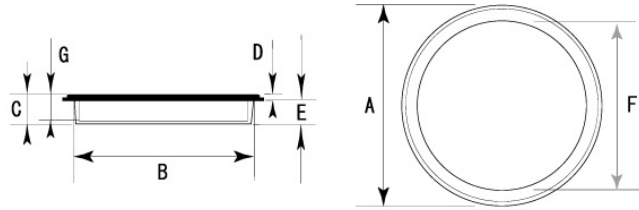

華引手 (丸形)

	A(外寸)	B(裏寸)	C(全高)	D(表厚)	E(ツバ下)	F(内寸)	G	
大	69φ	61φ	8	2.5	5.5	59.5φ	7	※単位: mm
中	50φ	43φ	7.5	2	5.5	41.5φ	6	

※上記の寸法はあくまでも参考標準寸法です。製品によって多少の誤差が発生いたします。実際のサイズは現物の採寸をお願いいたします。

華引手 (角型)

	A×a (外寸)	B×b (裏寸)	C (全高)	D (表厚)	E (ツバ下)	F×f (内寸)	G	
	59×59	52×52	7	1.5	5.5	49.5×49.5	6	—

※上記サイズはあくまでも参考標準寸法です。多少の誤差が発生いたします。
実際のサイズは現物の採寸をお願いいたします。

※オーダーメイド商品の為、ロットにより色が異なる場合がございます。ご了承ください。

華引手 (開き用)

※単位: mm

A	B	C	D
60	50	11	40

※上記サイズはあくまでも参考標準寸法です。多少の誤差が発生いたします。
実際のサイズは現物の採寸をお願いいたします。

※オーダーメイド商品の為、ロットにより色が異なる場合がございます。ご了承ください。