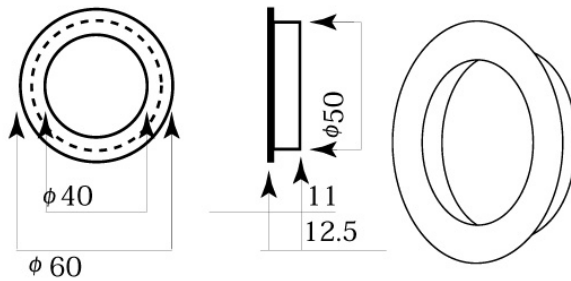

華引手 (丸形)

	A(外寸)	B(裏寸)	C(全高)	D(表厚)	E(ツバ下)	F(内寸)	G	
大	69φ	61φ	8	2.5	5.5	59.5φ	7	※単位: mm
中	50φ	43φ	7.5	2	5.5	41.5φ	6	

※上記の寸法はあくまでも参考標準寸法です。製品によって多少の誤差が発生いたします。実際のサイズは現物の採寸をお願いいたします。

華引手 (角型)

	A×a (外寸)	B×b (裏寸)	C (全高)	D (表厚)	E (ツバ下)	F×f (内寸)	G	
	59×59	52×52	7	1.5	5.5	49.5×49.5	6	—

※上記サイズはあくまでも参考標準寸法です。多少の誤差が発生いたします。
実際のサイズは現物の採寸をお願いいたします。

※オーダーメイド商品の為、ロットにより色が異なる場合がございます。ご了承ください。

華引手 (開き用)

※単位: mm

A	B	C	D
60	50	11	40

※上記サイズはあくまでも参考標準寸法です。多少の誤差が発生いたします。
実際のサイズは現物の採寸をお願いいたします。

※オーダーメイド商品の為、ロットにより色が異なる場合がございます。ご了承ください。