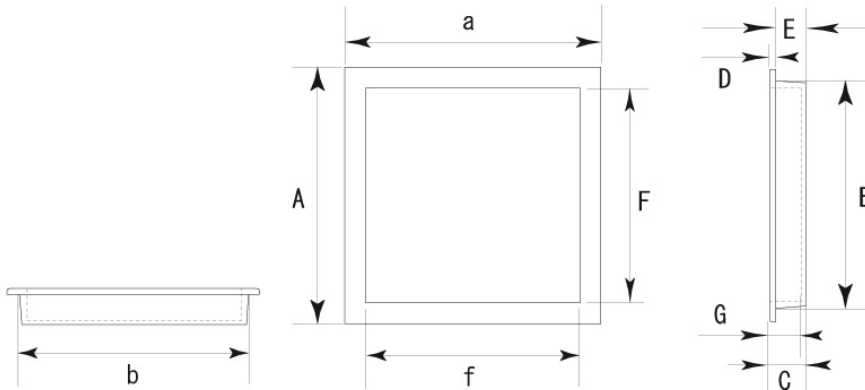

華引手 (丸形)

	A(外寸)	B(裏寸)	C(全高)	D(表厚)	E(ツバ下)	F(内寸)	G	
大	69φ	61φ	8	2.5	5.5	59.5φ	7	※単位: mm
中	50φ	43φ	7.5	2	5.5	41.5φ	6	

※上記の寸法はあくまでも参考標準寸法です。製品によって多少の誤差が発生いたします。実際のサイズは現物の採寸をお願いいたします。

華引手 (角型)

	A×a (外寸)	B×b (裏寸)	C (全高)	D (表厚)	E (ツバ下)	F×f (内寸)	G	
	59×59	52×52	7	1.5	5.5	49.5×49.5	6	—

※上記サイズはあくまでも参考標準寸法です。多少の誤差が発生いたします。
実際のサイズは現物の採寸をお願いいたします。

※オーダーメイド商品の為、ロットにより色が異なる場合がございます。ご了承ください。

華引手 (開き用)

※単位: mm

A	B	C	D
60	50	11	40

※上記サイズはあくまでも参考標準寸法です。多少の誤差が発生いたします。
実際のサイズは現物の採寸をお願いいたします。

※オーダーメイド商品の為、ロットにより色が異なる場合がございます。ご了承ください。