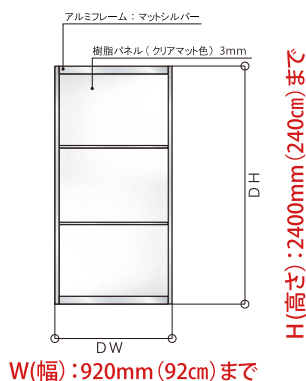

4つの特徴

① シンプルでスタイリッシュ

- ・シャープなデザインのアلمフレームと採光性のある樹脂パネルの組み合わせ
- ・室内空間に優しい光と暖かみを取り入れる
- ・部屋と部屋のつながり・住空間の広がりを見事に演出

② サイズフルオーダー

mm(ミリ)単位で製造します！！

Before

After

- ・既存の枠がそのまま使える
- ・工事不要！枠にはめるだけでガラリとイメージが変わる
- ・低コストで高いパフォーマンス力

③ デザイン・カラー

シルバー

ブラック

- ・アアルミフレームはシルバーとブラックの2種類
- ・樹脂パネルは2枚タイプと5枚タイプの2種類
- ・インテリアのイメージに合わせてられる

④ 優しい光を通す樹脂パネル

部屋が広く見えます！

- ・樹脂板なので、割れずに安心
- ・室内空間に光と暖かみを取り入れる
- ・お部屋が広く見える

製品仕様

品名	アルマジ
寸法	
DH	2400mmまで
DW	920mmまで
部材詳細	
パネル	HPCK-30
上 棧	TN-400
中 棧	TN-300
下 棧	TS-430
縦 框	TN-26
戸車	TRU-20
戸当り	TKD-200
備考	
製作・施工は、現場実測による	

良いものが安くの理由。

① お客様のご協力があるから。

お客様ご自身に
サイズをはかって
いただく。

お客様ご自身に
ふすま・建具の
取り付けを
していただく。

② 工場から、直販だから。

製品スペック

アルミフレーム：マットシルバー色・マットブラック色の2色
パネ ル：樹脂パネル クリアマット 3mm
仕 様：敷居溝にレールを取付(レールは、商品に同封いたします。)

製品価格

35,000円～
仕上りの高さ 2400mm まで、仕上りの幅 920mm まで対応
(※上記のサイズより大きい場合はご相談ください。)

※このチラシの写真はイメージです。実物と色は異なる場合があります。